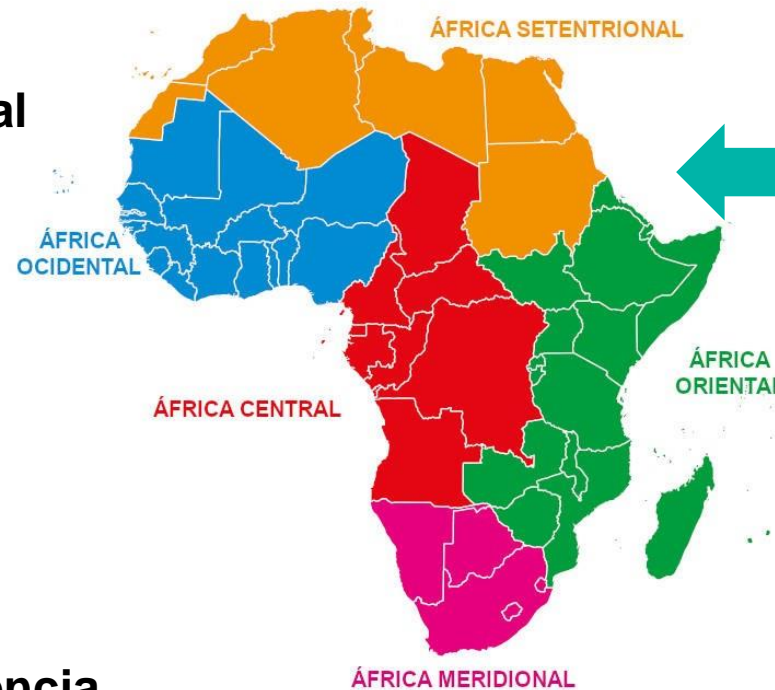

Mapa Mental

ÁFRICA

Características

- Terceiro Maior Continente em Extensão Territorial
- Pluralidade Étnica e Cultural

População

- Problemas de Ordem Social
- Altas taxas de natalidade
- Altas taxas de mortalidade
- Baixa Expectativa de Vida
 - Guerra Civil
 - Fome
 - Falta d'Água
 - Epidemias

Economia

- Agropecuária de Subsistência
- Agroexportadora
- Extrativismo de Minerais Metálicos
- Exploração de Combustíveis Fósseis

Regiões

- África Central
- África Meridional
- África Setentrional
- África Ocidental
- África Oriental

Relevo

- Predomínio de Planaltos

Climas

- Tropical
- Equatorial
- Desértico
- Mediterrâneo
- Semiárido
- Temperado
- Frio de Montanha