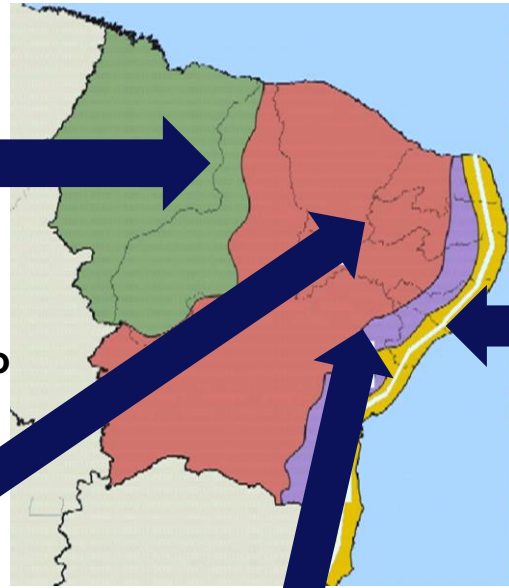

Mapa Mental

4 sub-regiões:

- Zona da Mata
- Agreste
- Sertão
- Meio Norte

Meio Norte

- Mata dos Cocais
- Encontra-se nos Estados do Maranhão e Piauí
- Influência do Sertão Nordestino da Amazônia e do Cerrado
- Faixa de Transição

Sertão

- É a Maior Sub-Região
- Entre o Agreste e o Meio Norte
- Vegetação – Caatinga
- Vegetação de Xerófilas e Caducifólias
- Clima Semiárido
- Rio Principal – São Francisco

NORDESTE

Estados

- Bahia – BA
- Sergipe – SE
- Alagoas – AL
- Pernambuco – PE
- Paraíba – PB
- Rio Grande do Norte - RN
- Ceará – CE
- Maranhã – MA
- Piauí – PI

Zona da Mata

- Litoral do Nordeste
- Clima Tropical Úmido
- Vegetação – Mata Atlântica
- Relevo – Planícies
- Maior Concentração Urbana

Agreste

- Planalto da Borborema
- Planícies Alagadas em Regiões de Foz
- Solo Rico em Nutrientes
- Agropecuária e a Mineração Contribuíram com o Povoamento
- Faixa de Transição